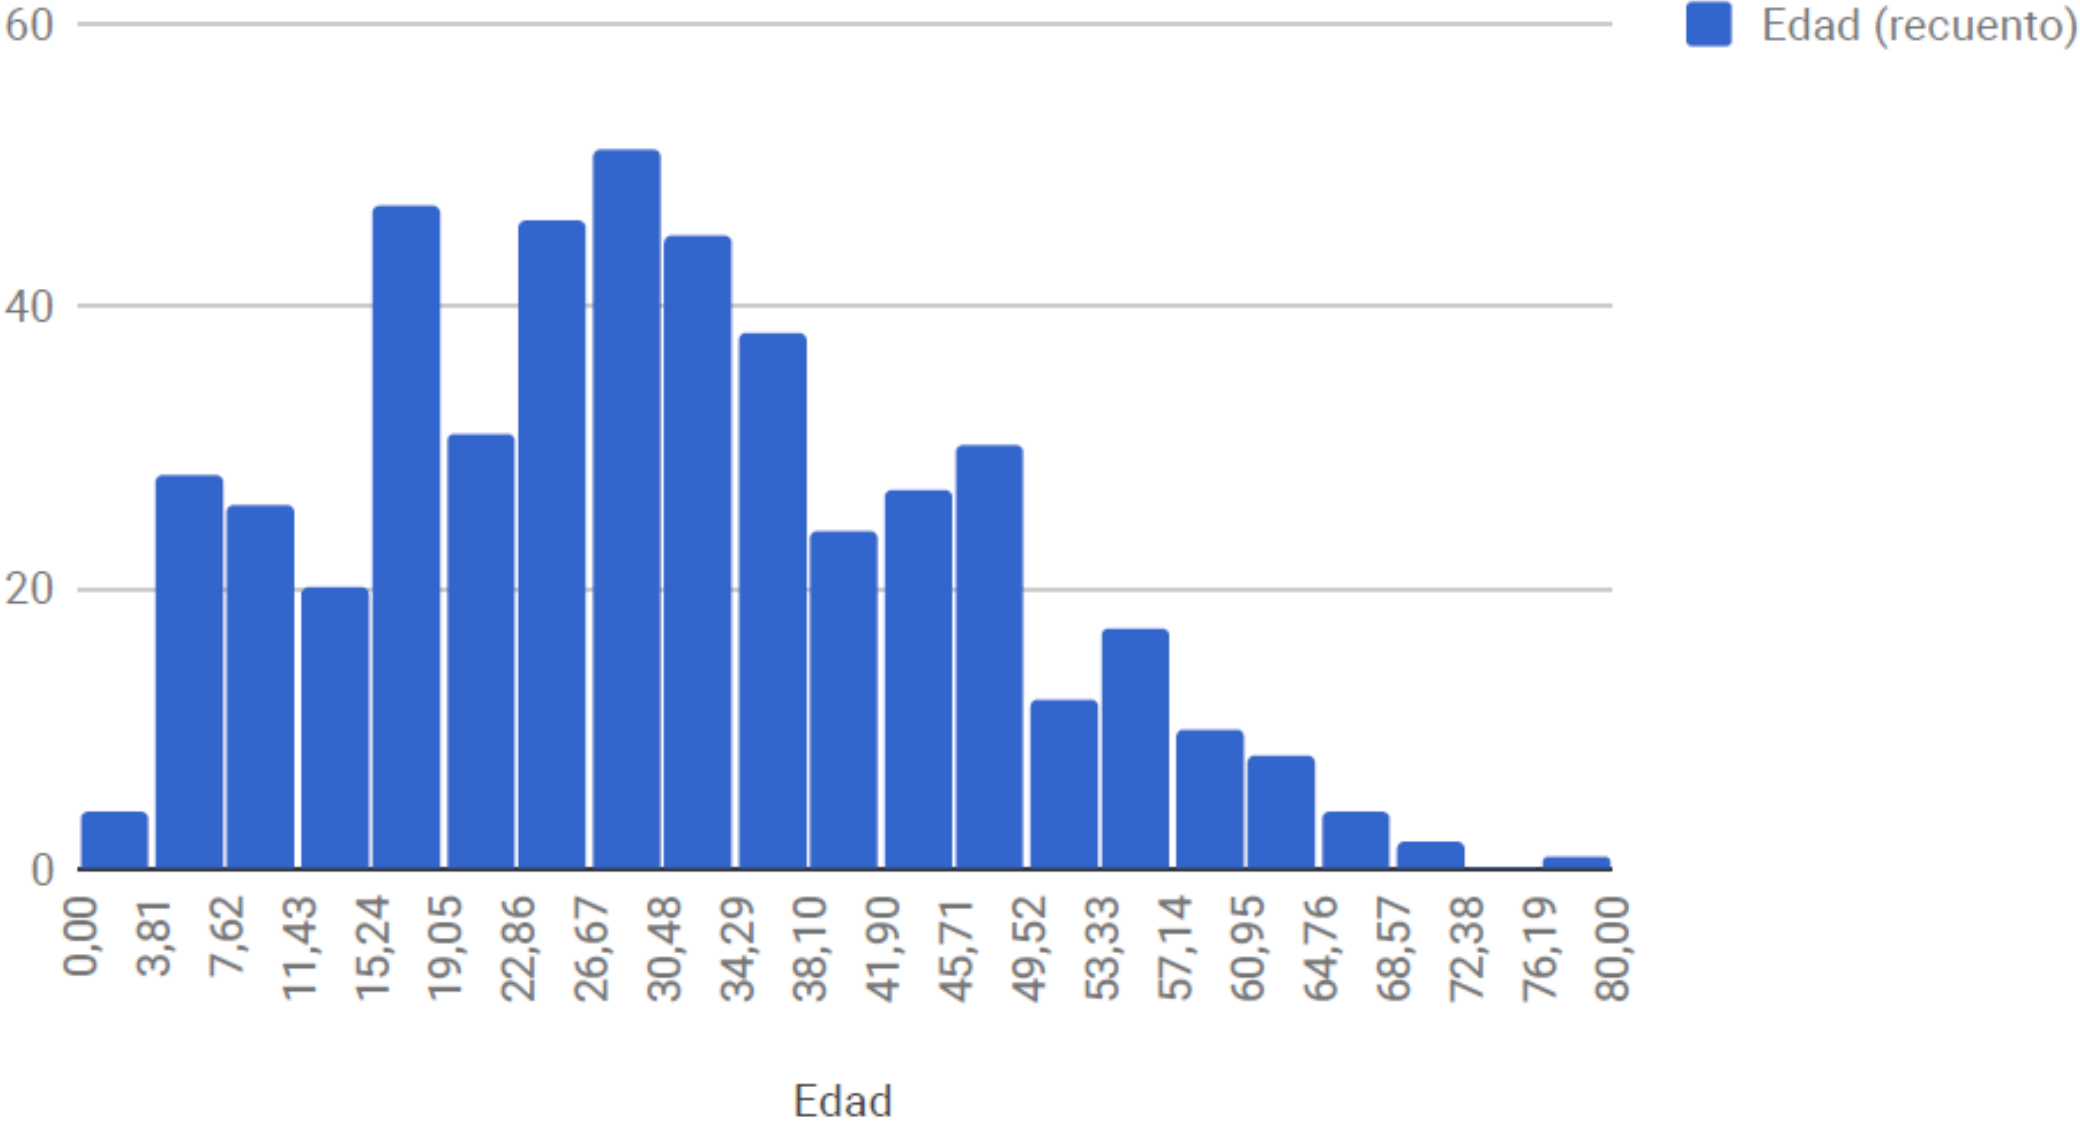

Datos área de atención 2018

Histograma de edad de inicio (cuando fueron víctimas)

Histograma de edad víctimas (Hoy)

Tipología de agresiones

Recuento del sexo agresor

Femenino
5,0%

Masculino
94,8%

Recuento de relación principal con víctima

Histograma de edad primera vez que habla

Recuento de posición atendidos/as

Para la Confianza

UN MUNDO SIN ABUSO