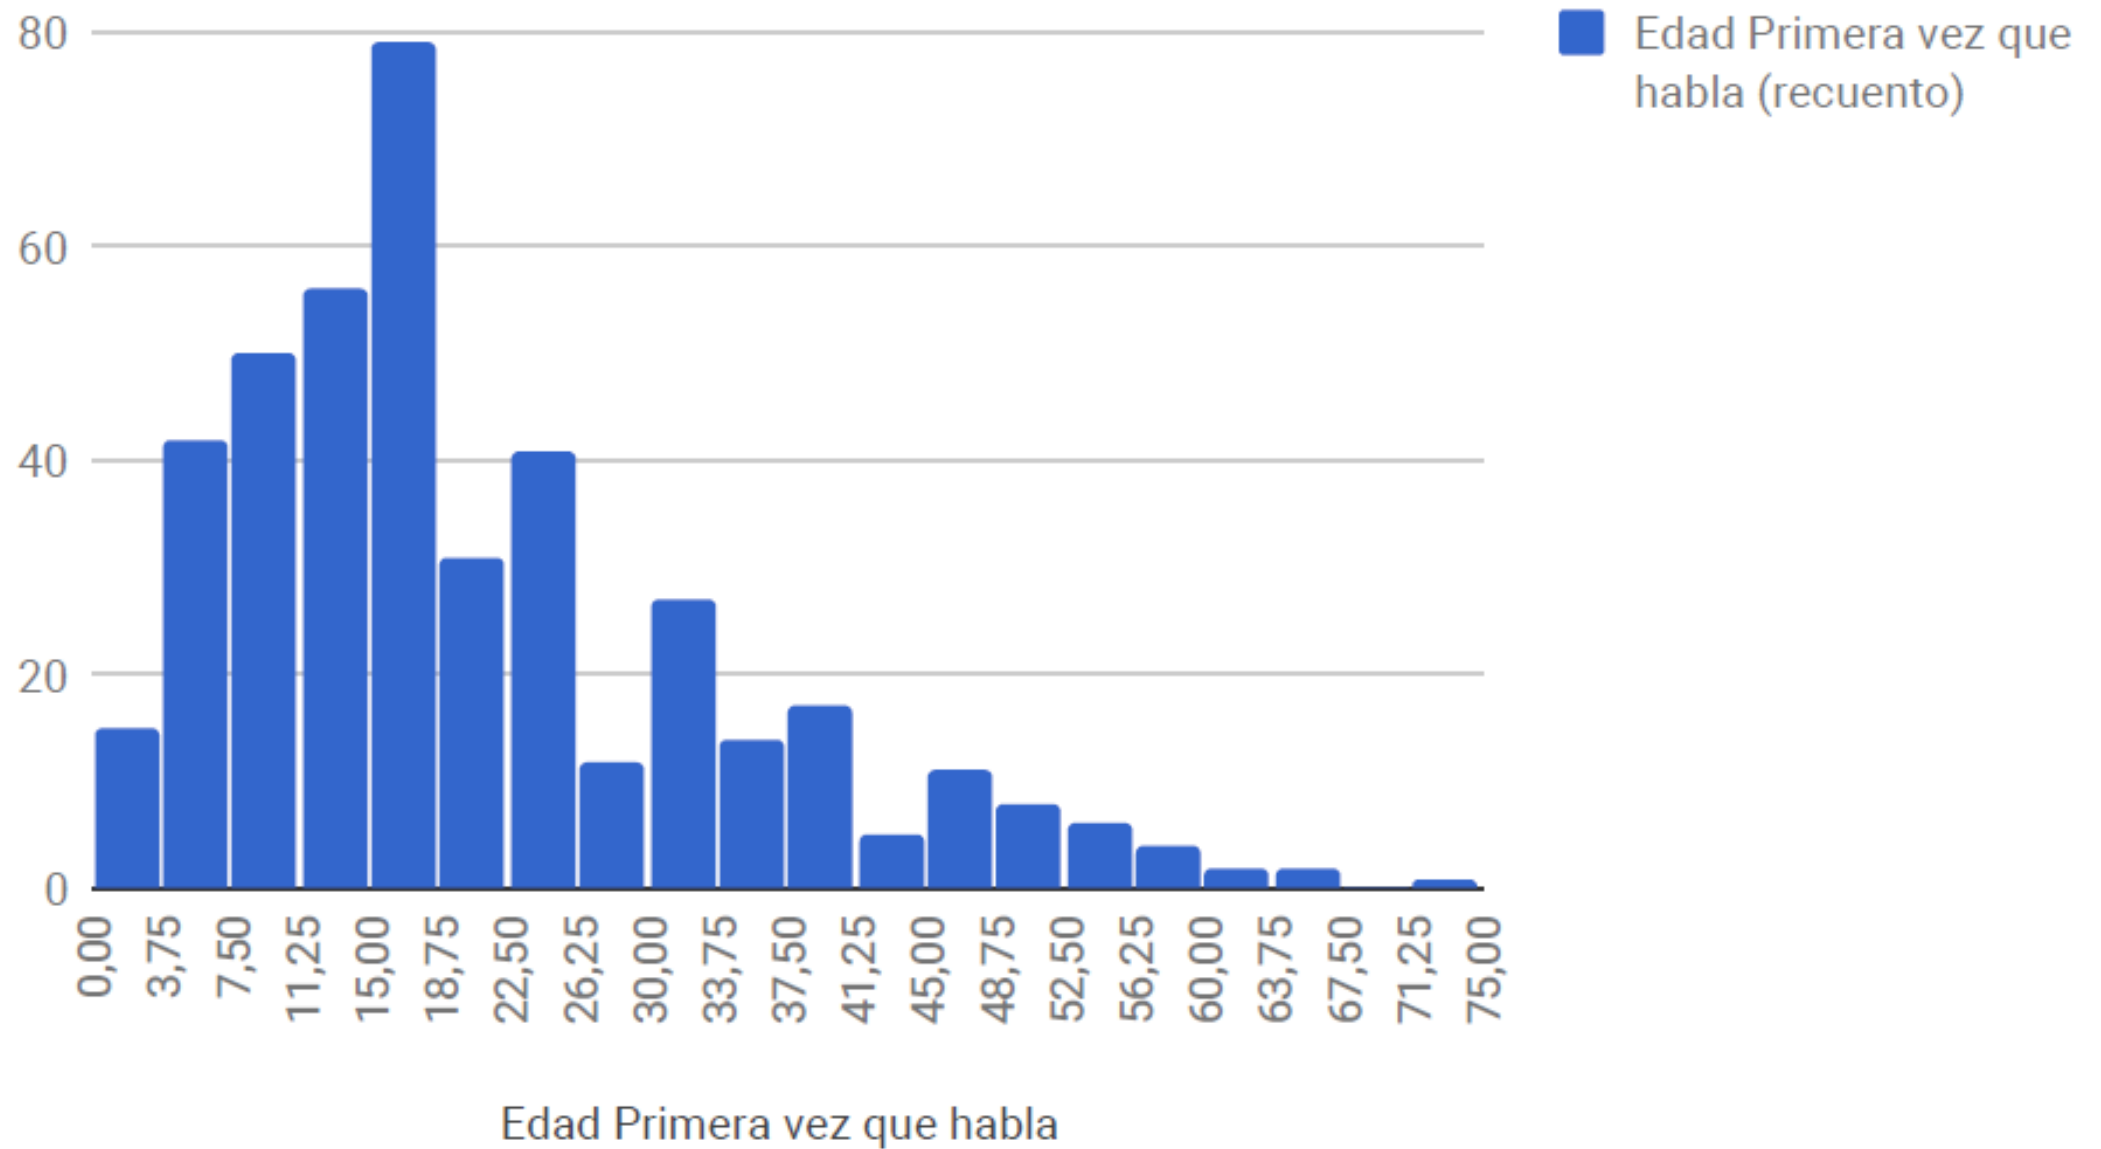

Datos área de atención 2018

Histograma de edad de inicio (cuando fueron víctimas)

Histograma de edad víctimas (Hoy)

Tipología de agresiones

Recuento del sexo agresor

Femenino
5,0%

Masculino
94,8%

Recuento de relación principal con víctima

Histograma de edad primera vez que habla

Recuento de posición atendidos/as

Para la Confianza

UN MUNDO SIN ABUSO