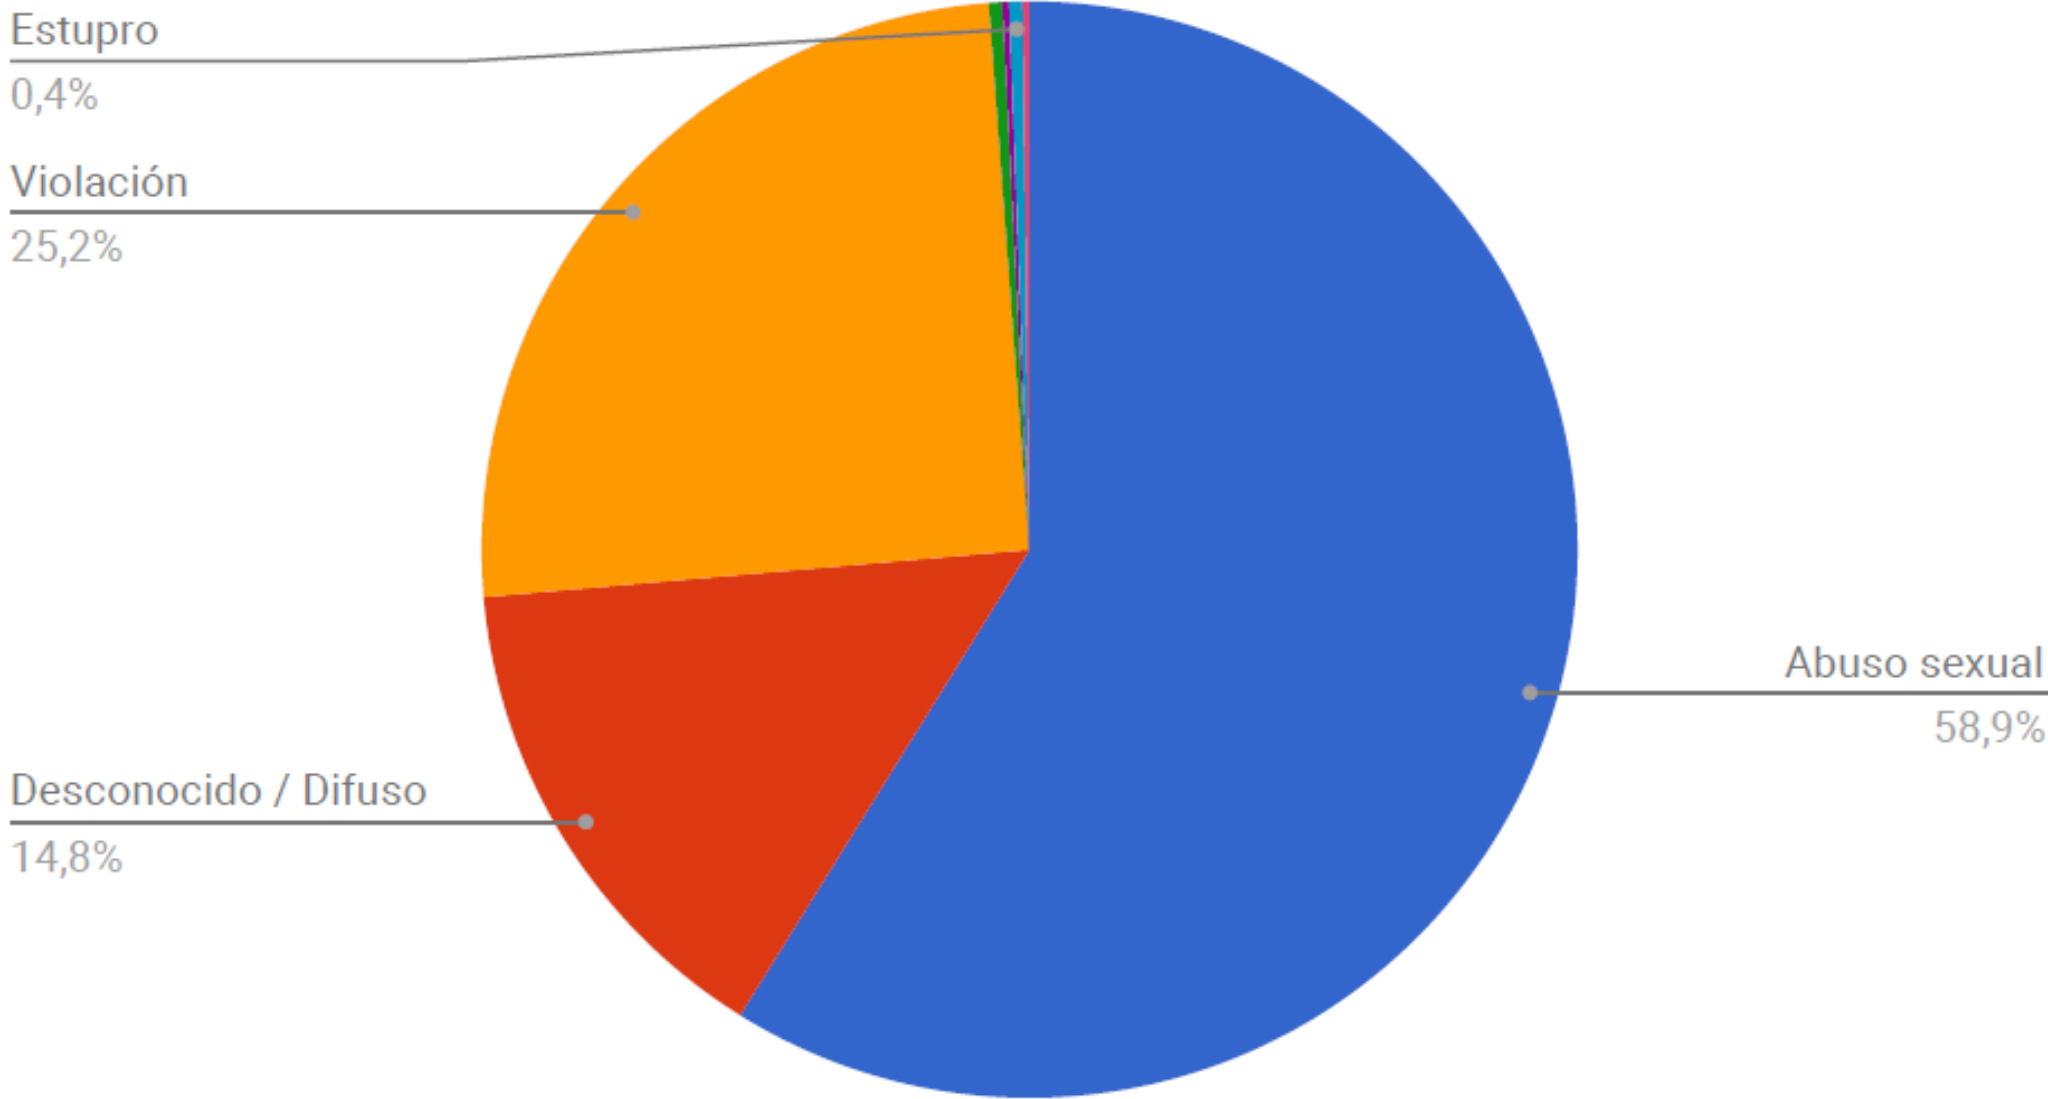

Datos área de atención 2018

Histograma de edad de inicio (cuando fueron víctimas)

Histograma de edad víctimas (Hoy)

Tipología de agresiones

Recuento del sexo agresor

Femenino
5,0%

Masculino
94,8%

Recuento de relación principal con víctima

Histograma de edad primera vez que habla

Recuento de posición atendidos/as

Para la Confianza

UN MUNDO SIN ABUSO