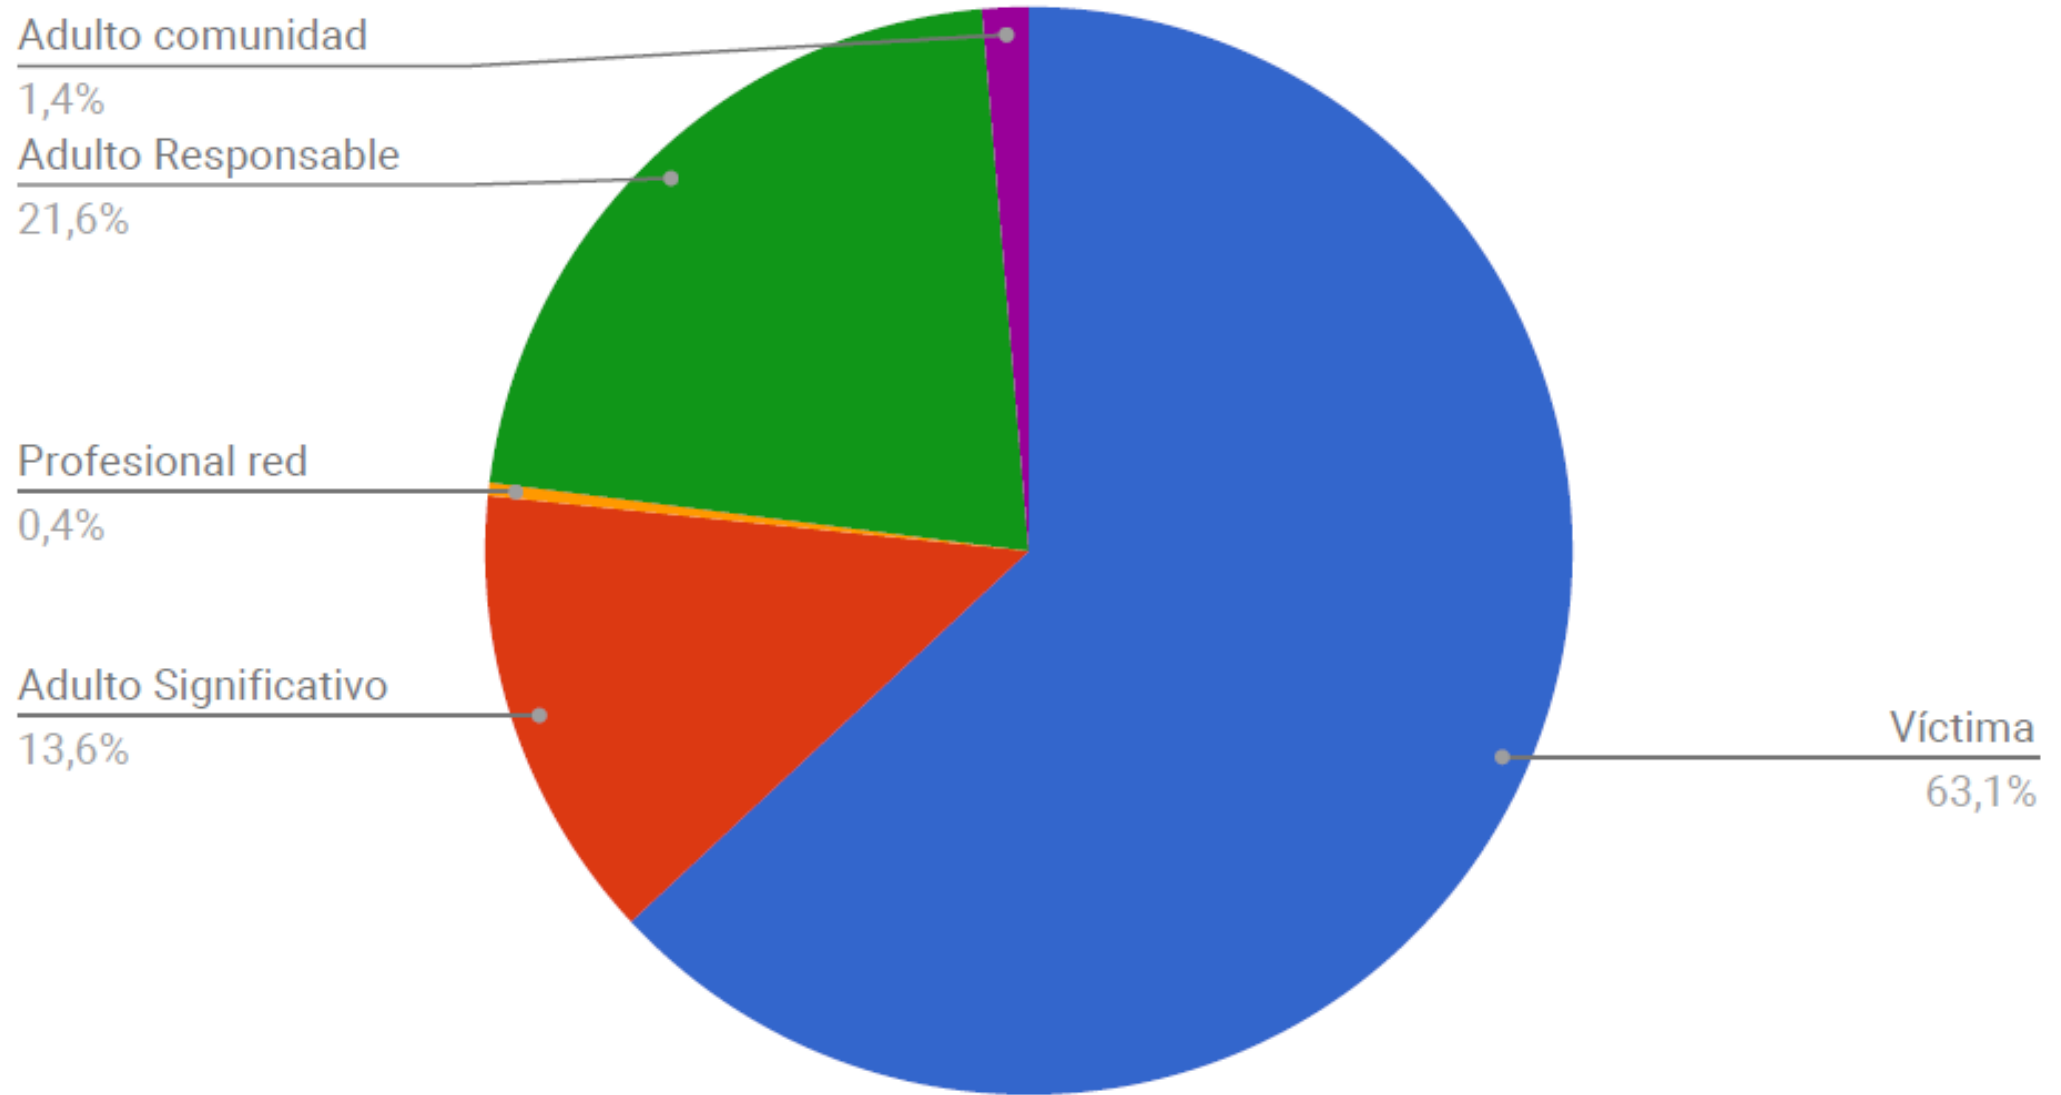

Datos área de atención 2018

Histograma de edad de inicio (cuando fueron víctimas)

Histograma de edad víctimas (Hoy)

Tipología de agresiones

Recuento del sexo agresor

Femenino
5,0%

Masculino
94,8%

Recuento de relación principal con víctima

Histograma de edad primera vez que habla

Recuento de posición atendidos/as

Para la Confianza

UN MUNDO SIN ABUSO