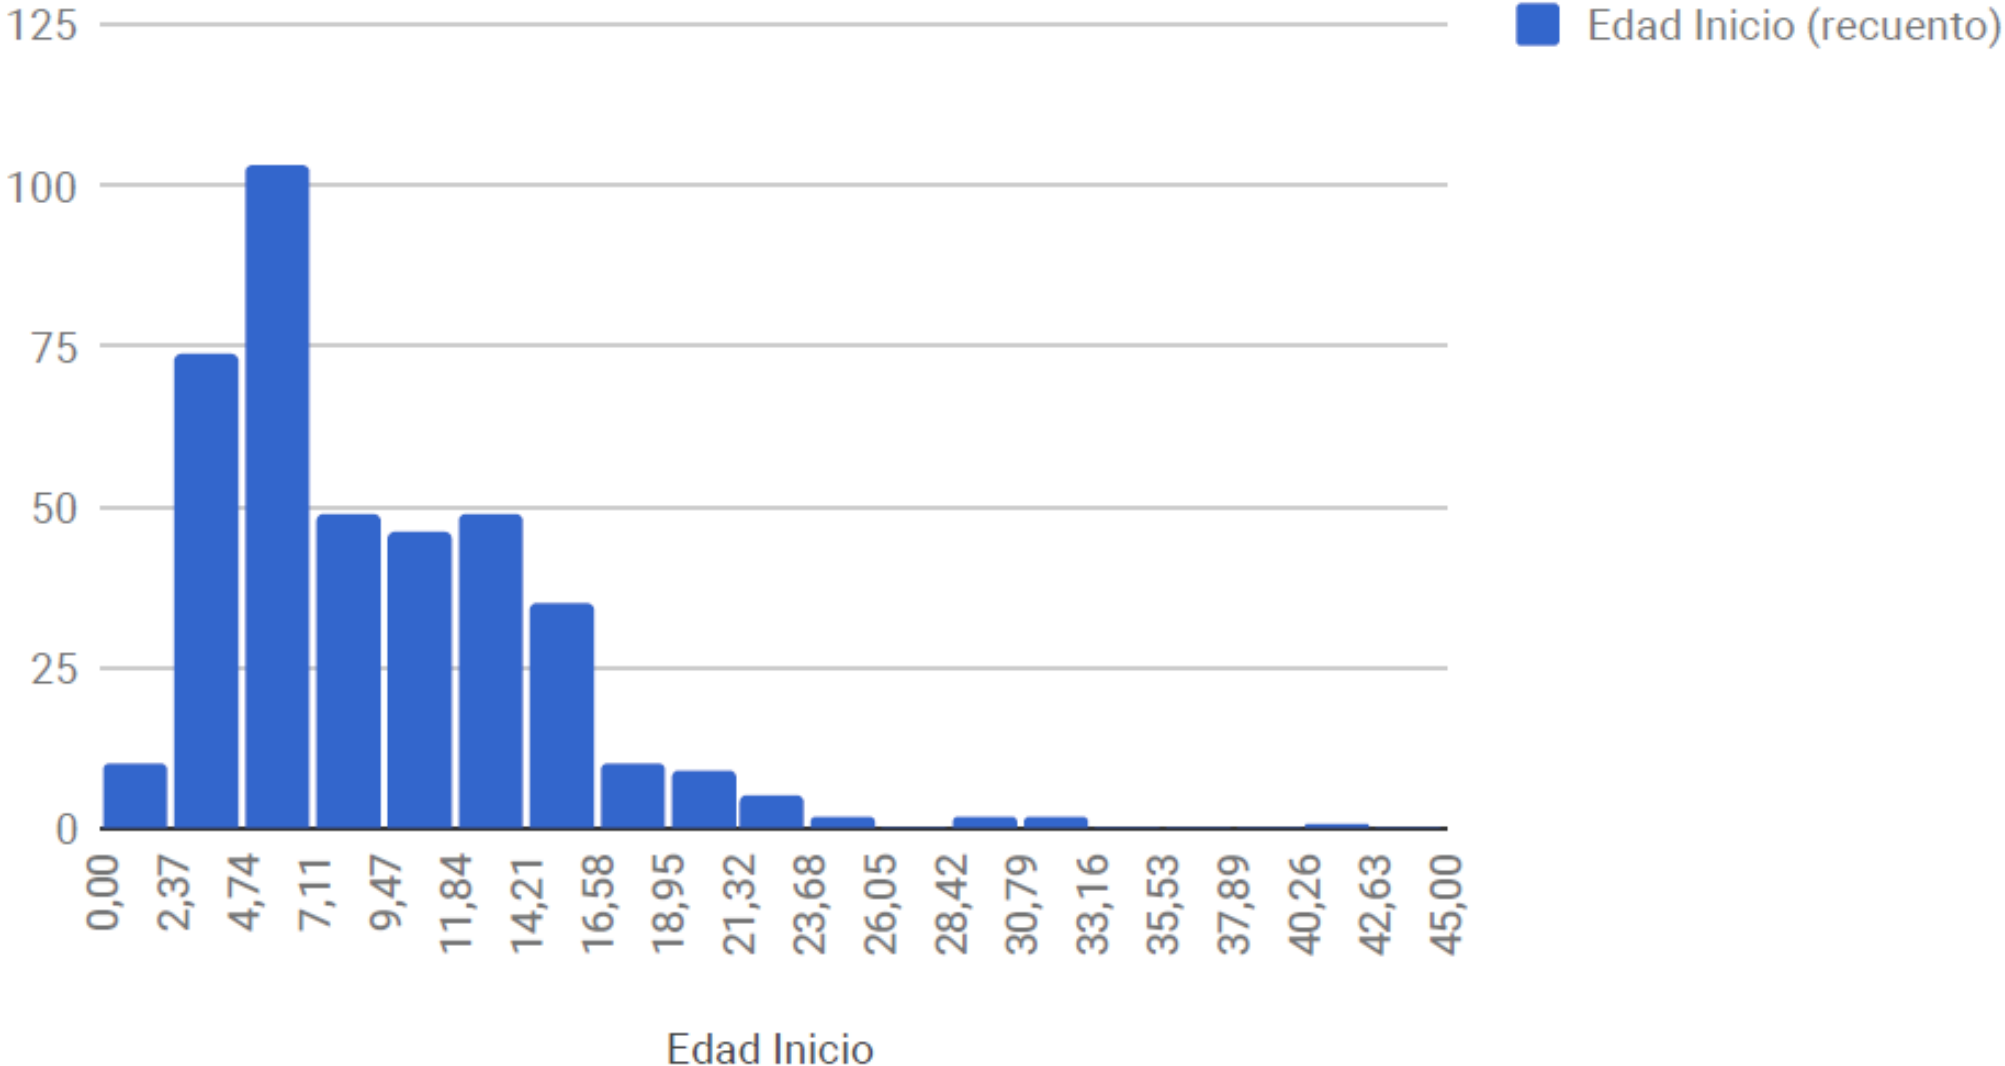

Datos área de atención 2018

Histograma de edad de inicio (cuando fueron víctimas)

Histograma de edad víctimas (Hoy)

Tipología de agresiones

Recuento del sexo agresor

Femenino
5,0%

Masculino
94,8%

Recuento de relación principal con víctima

Histograma de edad primera vez que habla

Recuento de posición atendidos/as

Para la Confianza

UN MUNDO SIN ABUSO