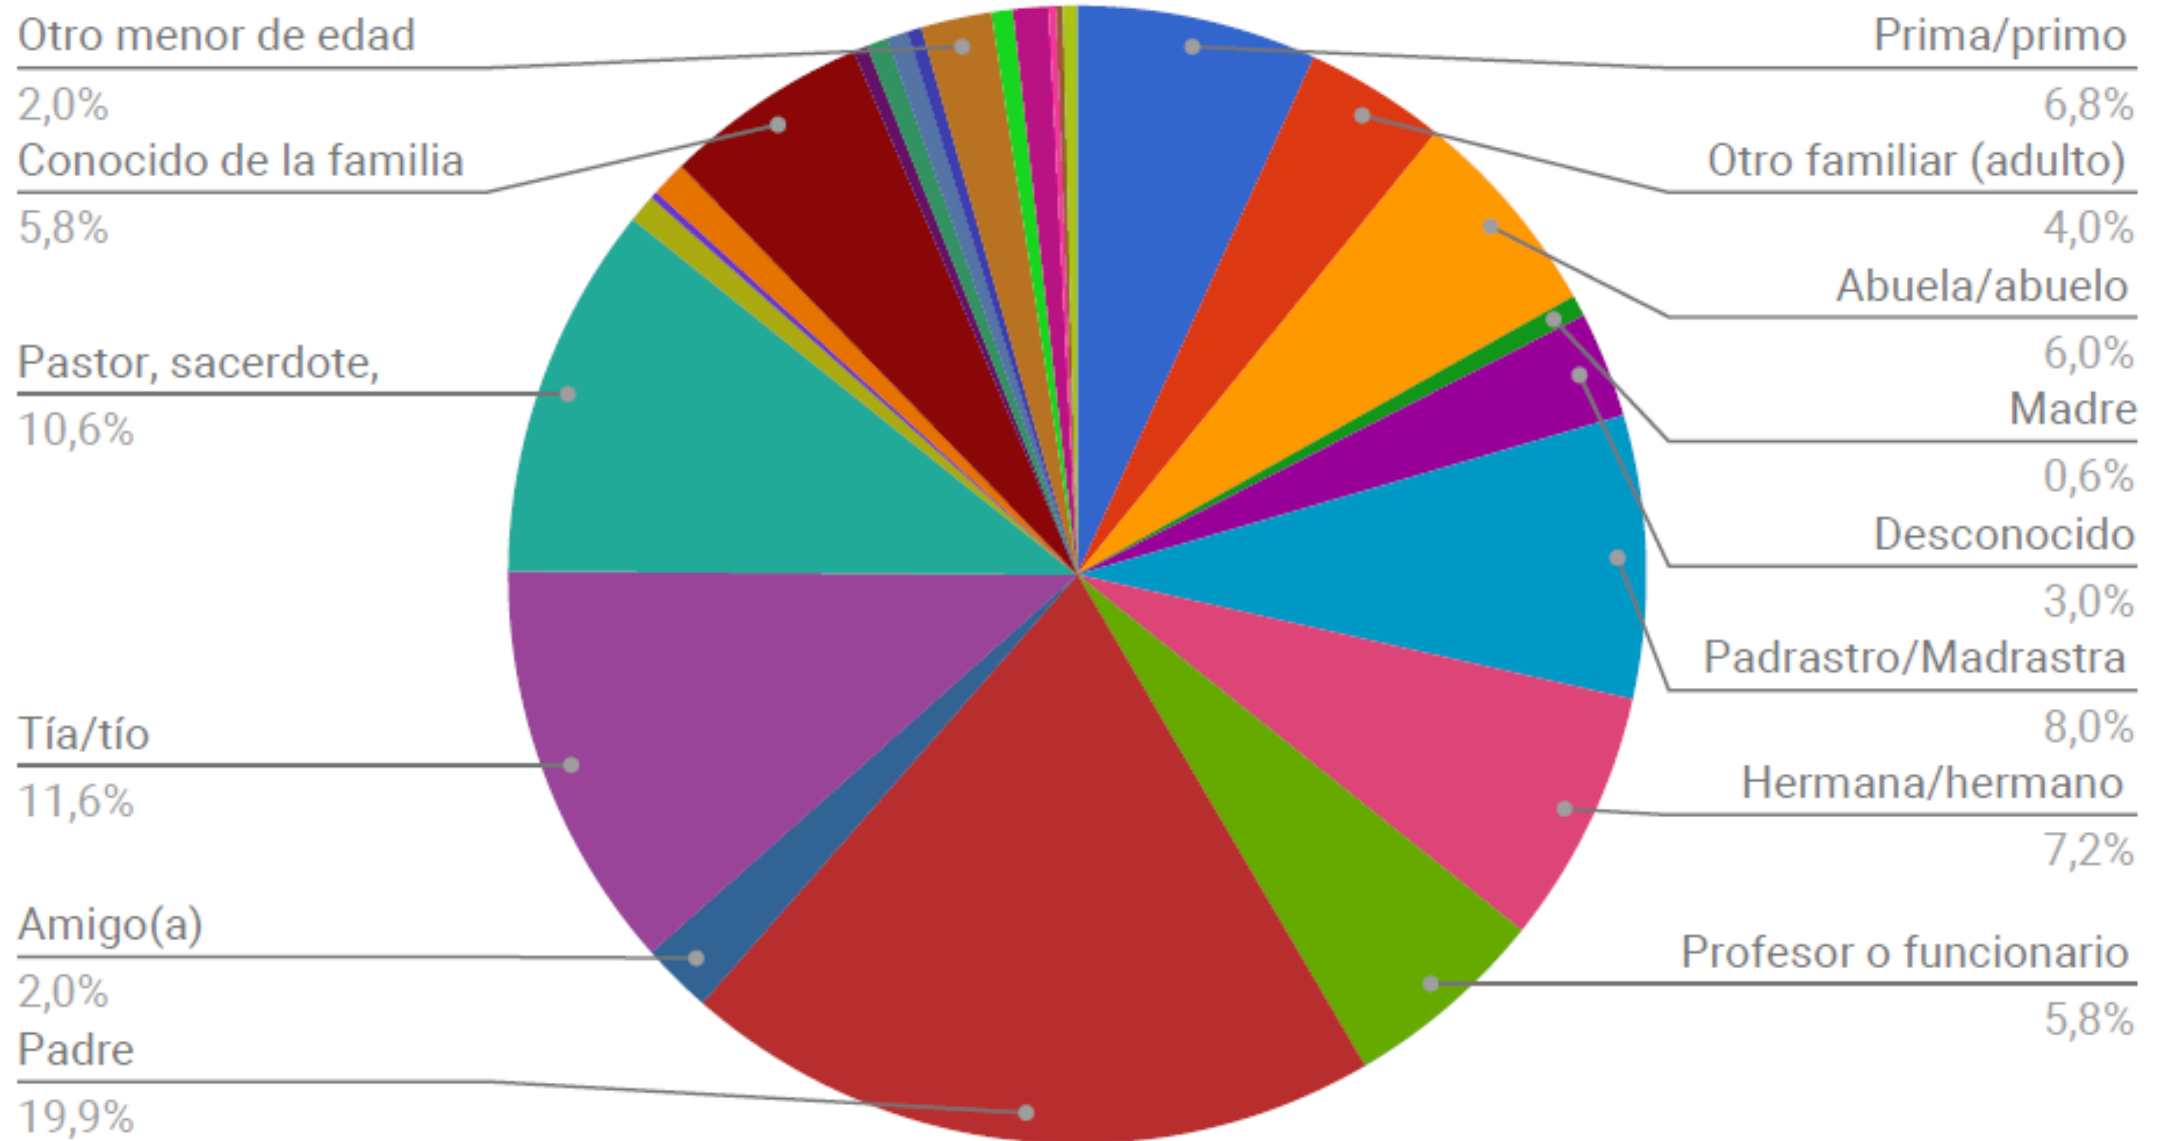

Datos área de atención 2018

Histograma de edad de inicio (cuando fueron víctimas)

Histograma de edad víctimas (Hoy)

Tipología de agresiones

Recuento del sexo agresor

Femenino
5,0%

Masculino
94,8%

Recuento de relación principal con víctima

Histograma de edad primera vez que habla

Recuento de posición atendidos/as

Para la Confianza

UN MUNDO SIN ABUSO