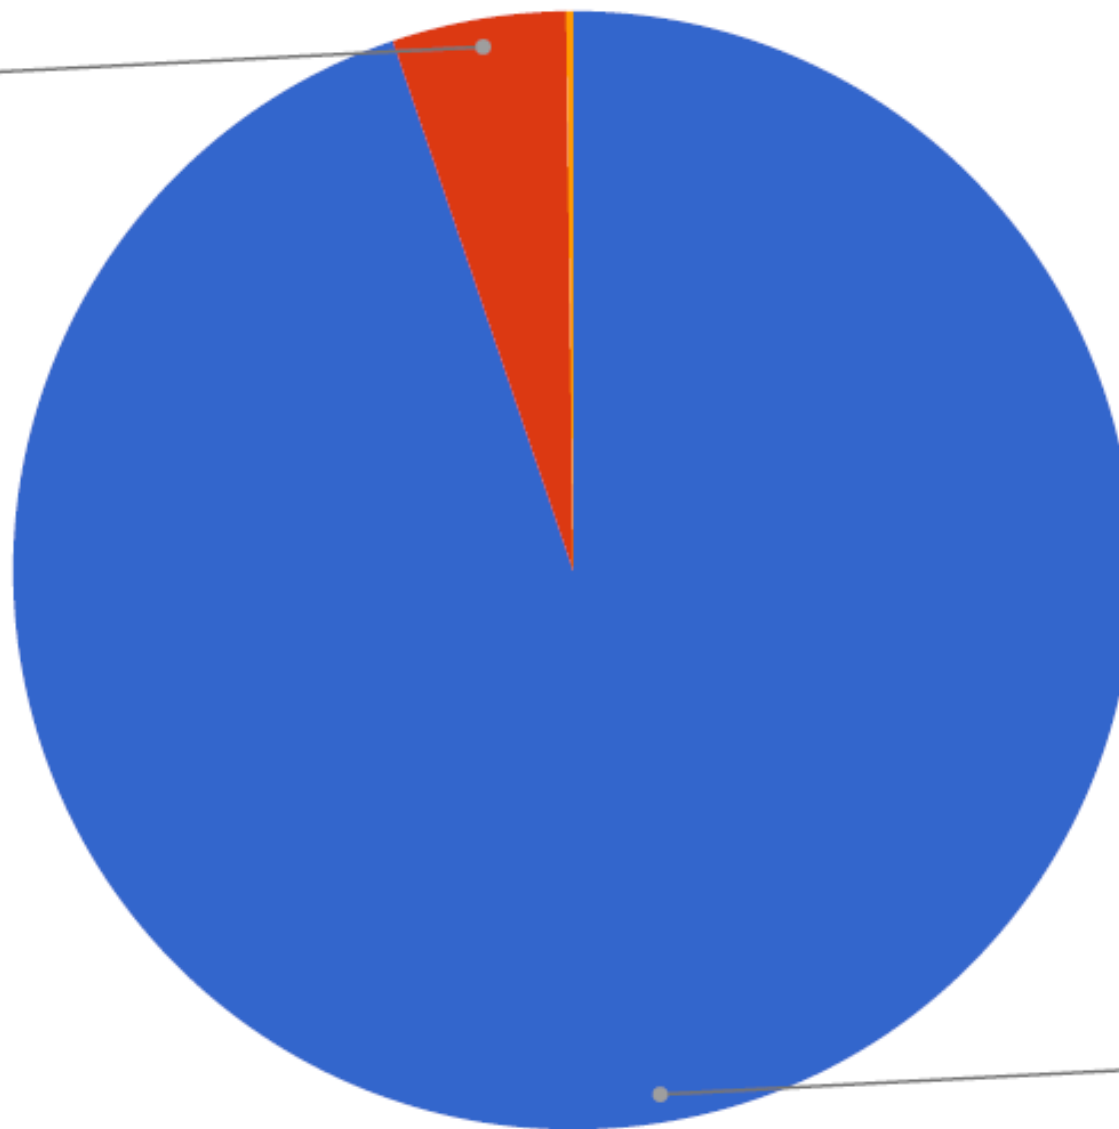

Datos área de atención 2018

Histograma de edad de inicio (cuando fueron víctimas)

Histograma de edad víctimas (Hoy)

Tipología de agresiones

Recuento del sexo agresor

Femenino
5,0%

Masculino
94,8%

Recuento de relación principal con víctima

Histograma de edad primera vez que habla

Recuento de posición atendidos/as

Para la Confianza

UN MUNDO SIN ABUSO